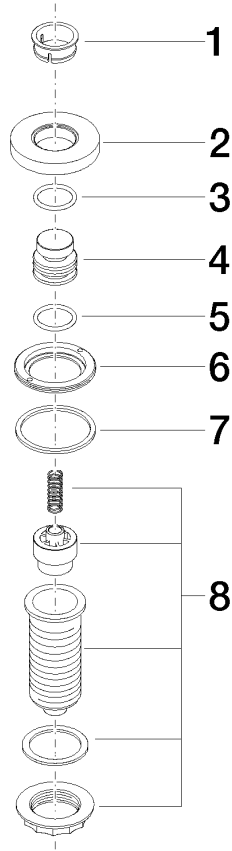

	Chrom	10 713 970-00
	Platin gebürstet	10 713 970-06
	Platin	10 713 970-08
	Messing (23kt Gold)	10 713 970-09
	Dark Chrome	10 713 970-19
	Messing gebürstet (23kt Gold)	10 713 970-28
	Schwarz matt	10 713 970-33
	Champagne gebürstet (22kt Gold)	10 713 970-46
	Champagne (22kt Gold)	10 713 970-47
	Chrom gebürstet (Edelstahl-Look)	10 713 970-93
	Dark Platin gebürstet	10 713 970-99

10 713 970

mm [inches]

10 713 970

Ersatzteile für die
anderen
Oberflächenvarianten
finden Sie hier: Platin
gebürstet

Ersatzteilstückliste

Nr.	Artikelnummer	Benennung	Verbaumenge	Lieferzeit
1	09 28 10 141 90	Huelse	1	2
2	09 27 87 012-00	Rosette	1	10
3	09 14 10 507 90	Dichtung	1	2
4	09 21 33 045-00	Einsatz	1	10
5	09 14 10 015 90	Dichtung	1	2
6	09 24 01 030 90	Ring	1	2
7	09 14 05 037 90	Dichtung	1	2
8	04 30 01 186 00 90	Huelse	1	2